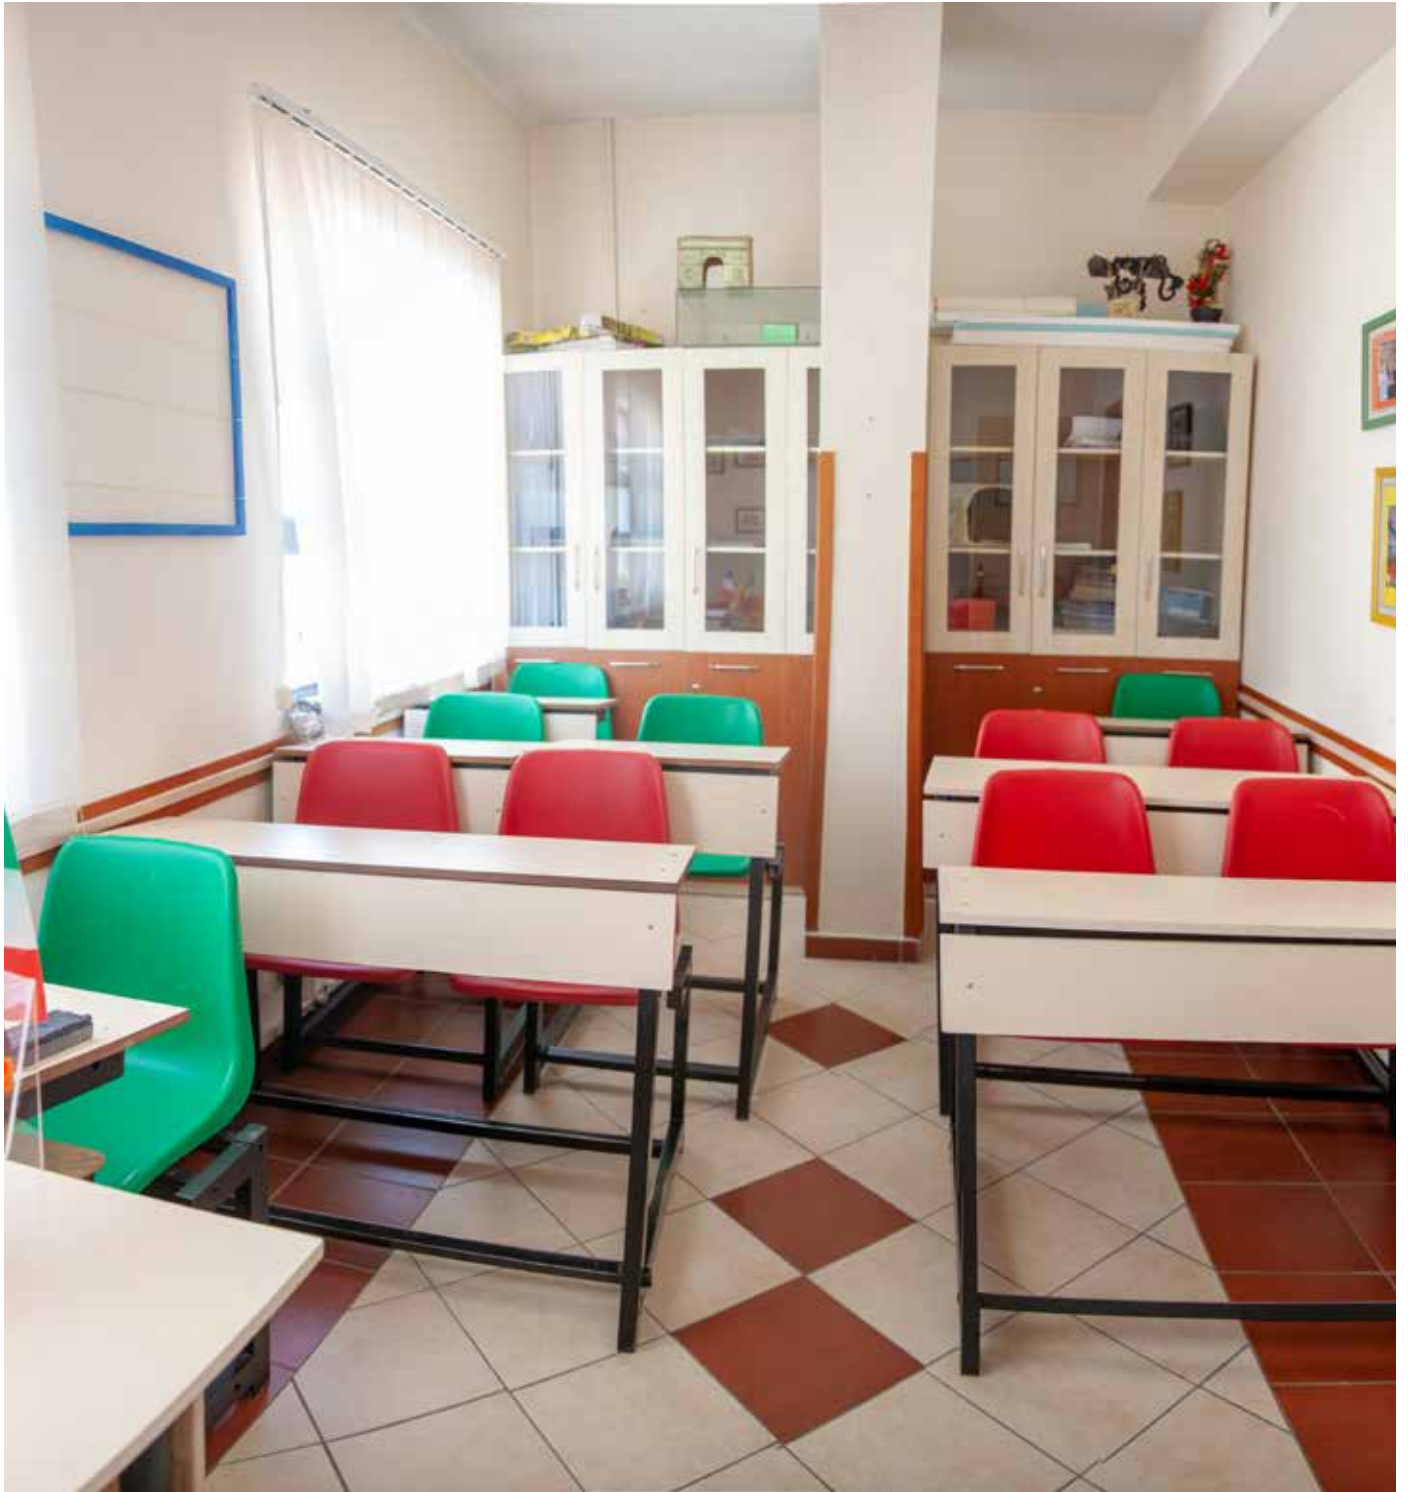

Vendodhja: **Albanet**