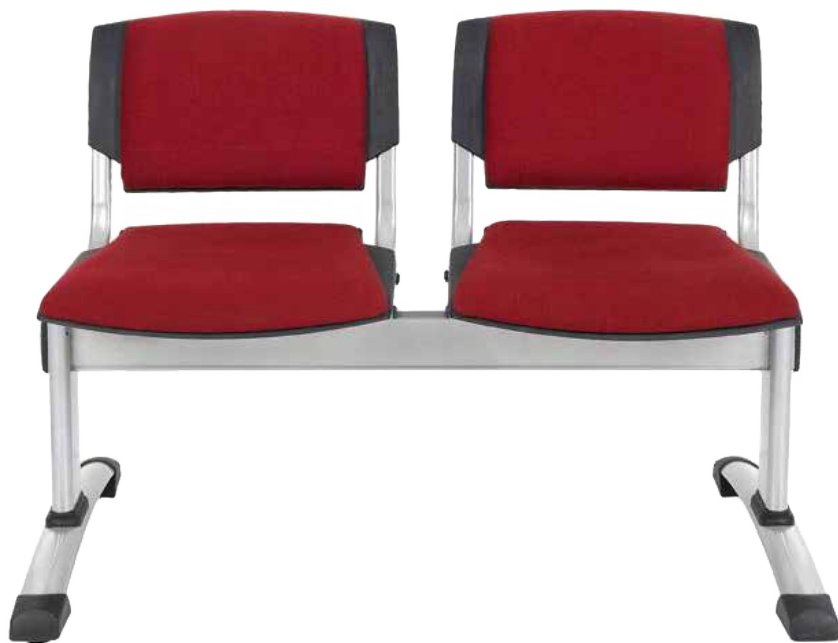

SIGMA

- e kuqe/red
- blu/blue
- e zezë/black