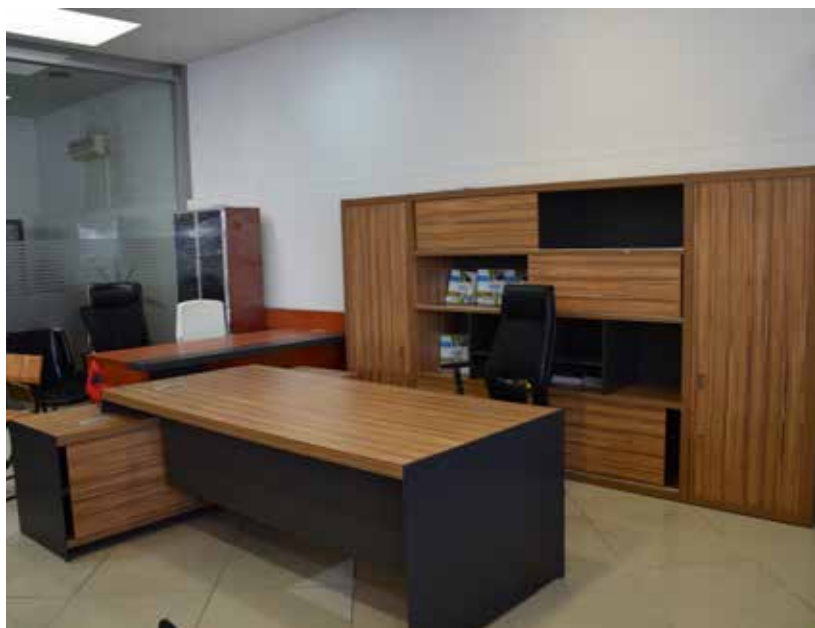

EMRI

Tavolinat ekzekutive mishërojnë fuqinë dhe përshtaten në mënyrë të përkryer në hapësirën e kabinës së atyre që janë në autoritet. Estetika dhe Performanca sintetizohen në këtë gamë ekskluzive për të siguruar që çdo mjedis menaxherial të jetë i optimizuar për produktivitetin dhe funksionimin e organizuar.

- ah/beech
- rover/oak
- qershi/cherry
- e bardhë/white